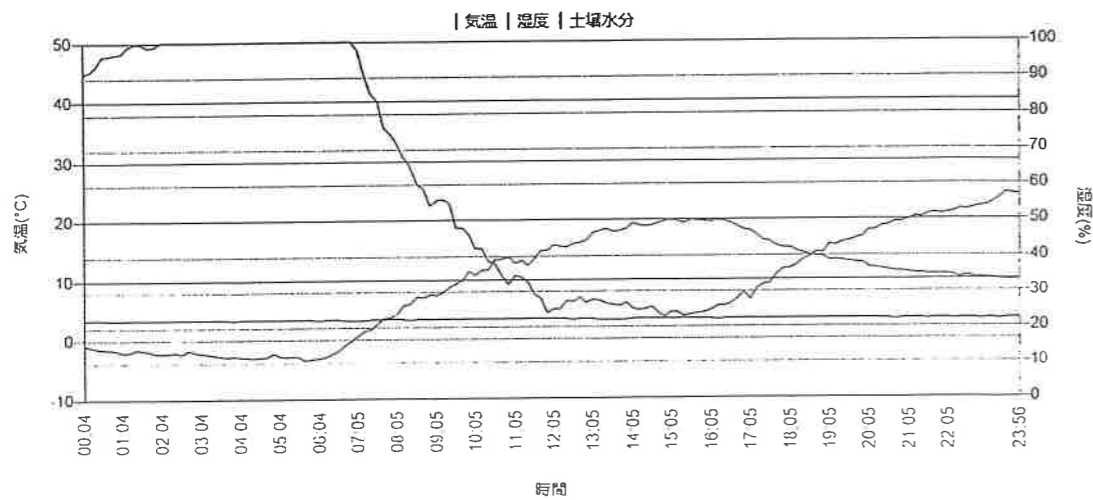

3. アグリネット専用の情報サイト

「Aグリーン長野専用のサイト」になります。

下へ移動すると「管内の気象観測情報」が出てきます（地図）

観測場所

篠ノ井（塩崎・東福寺・小森）、松代（東条・松代）、

川中島（今井・御厨）、真島（中真島）、若穂（川田）

篠ノ井塩崎 温度・湿度 昨日の最高気温 / 最低気温 9.3℃ / 0.3℃	篠ノ井東福寺 温度・湿度・土壌水分 昨日の最高気温 / 最低気温 9.6℃ / -0.7℃	篠ノ井小森 温度・湿度 昨日の最高気温 / 最低気温 9.1℃ / 0.6℃	川中島今井 温度・湿度・土壌水分 昨日の最高気温 / 最低気温 8.1℃ / -0.6℃	川中島御厨 温度・湿度 昨日の最高気温 / 最低気温 8.6℃ / -0.8℃
松代東条 温度・湿度・土壌水分 昨日の最高気温 / 最低気温 6.8℃ / 0.3℃	松代東寺尾 温度・湿度 昨日の最高気温 / 最低気温 8.9℃ / 0.8℃	真島町中真島 温度・湿度 昨日の最高気温 / 最低気温 8.4℃ / -0.5℃	若穂川田 温度・湿度 昨日の最高気温 / 最低気温 8.5℃ / 0.8℃	

地区名の下「温度」をクリックするとグラフや1日の観測データが出ます

管内の気象観測情報

東福寺松木

<<前の日 2022/03/25 次の日>>

なお温度観測データだけで無く

栽培情報・生育状況・栽培マニュアル（現在は桃のみ）なども閲覧できます

ただし更新まで時間がかかっています。ご了承ください。

今後内容の充実を図っていく予定です。

川中島白桃

作業項目	作業時期	動画	解説ポイント
苗木の植付け・管理	11月中下旬～12月初旬	わら巻き	苗木の植付け・管理
せん定作業	1月～3月		せん定作業
せん定(1年樹)	2月～3月	1年樹	田
せん定(2年樹)	2月	2年樹-1 2年樹-2	田 田
せん定(3年樹)	1月～2月	3年樹-1 3年樹-2	田 田
	3月～4月	実施時期 短果枝 中果枝 長果枝	田 田 田 田
	4月中旬～下旬	受粉	人工授粉
	5月～7月		新梢管理
	5月～6月	双杯果 短果枝 中果枝 長果枝	田 田 田 田